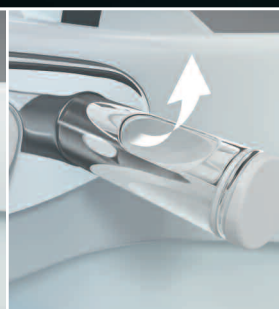

Bien plus que de l'eau

De l'hygiène, du confort et du bien-être avec le WCdouche Geberit AquaClean

Douchette nettoyante à l'eau pure

Soufflerie d'air pour le séchage

Réglage par télécommande

Filtration des odeurs par charbon actif

WCdouche AquaClean

L'eau est source de confort dans toutes les opérations de la vie quotidienne. Quand il s'agit d'hygiène intime, c'est également l'élément le plus délicat et le plus efficace qui soit. Le WCdouche devient alors une évidence. AquaClean est très facile à utiliser, il suffit d'appuyer sur un bouton pour déclencher le jet. Ensuite, le séchage peut débuter à la température souhaitée. WCdouche AquaClean, le WC qui vous lave avec de l'eau.