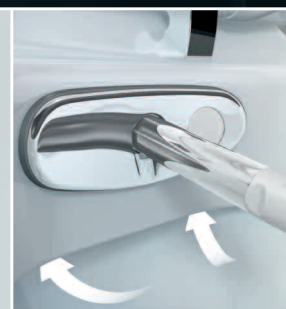

Bien plus que de l'eau

De l'hygiène, du confort et du bien-être avec le WCdouche Geberit AquaClean

Douchette nettoyante à l'eau pure

Soufflerie d'air pour le séchage

Réglage par télécommande

Filtration des odeurs par charbon actif

WCdouche AquaClean

L'eau est source de confort dans toutes les opérations de la vie quotidienne. Quand il s'agit d'hygiène intime, c'est également l'élément le plus délicat et le plus efficace qui soit. Le WCdouche devient alors une évidence. AquaClean est très facile à utiliser, il suffit d'appuyer sur un bouton pour déclencher le jet. Ensuite, le séchage peut débuter à la température souhaitée. WCdouche AquaClean, le WC qui vous lave avec de l'eau.

Pour la mise en oeuvre, il suffit d'effectuer le raccordement du WCdouche à l'eau froide et de brancher l'appareil sur une prise électrique.

Expérience de plus de 30 ans, qualité Suisse, innovation, autant d'atouts qui font de Geberit AquaClean les WCdouches les plus vendus en Europe.